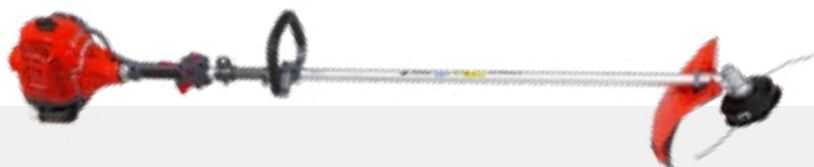

DECESPUGLIATORI DEDICATI AI PROFESSIONISTI DEL VERDE

Scoprili dal tuo rivenditore di fiducia.

DS 4000 S

Potenza: 2,5 HP - 1,83 kW
Cilindrata: 44 cm³
Peso: 7,4 Kg