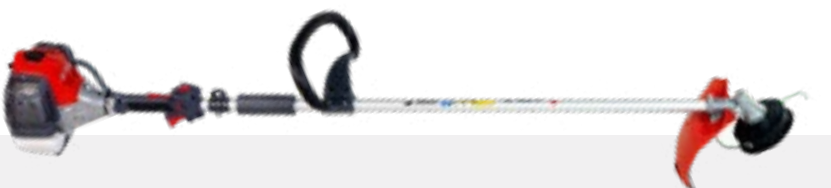

# Resa elevata anche sotto sforzo

**239 €** | A LISTINO  
317 €

**DS 2410 S**

**Potenza:** 1,2 HP - 0,9 kW

**Cilindrata:** 21,7 cm<sup>3</sup>

**Peso:** 4,5 Kg

**289 €** | A LISTINO  
349 €

**DS 2700 S**

**Potenza:** 1,3 HP - 1,0 kW

**Cilindrata:** 27 cm<sup>3</sup>

**Peso:** 5,7 Kg

**339 €** | A LISTINO  
412 €

**DS 3000 S**

**Potenza:** 1,5 HP - 1,1 kW

**Cilindrata:** 30 cm<sup>3</sup>

**Peso:** 6,0 Kg

**395 €** | A LISTINO  
476 €

**DS 3500 S**

**Potenza:** 1,9 HP - 1,4 kW

**Cilindrata:** 36,3 cm<sup>3</sup>

**Peso:** 6,9 Kg

**13 €** | A LISTINO  
15,86 €