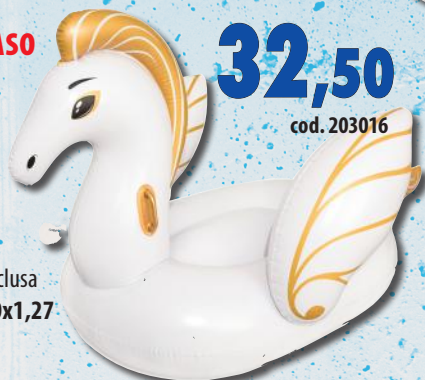

Cavallo alato PEGASO

- Rifiniture dorate
- PVC ultrasensibile
- 3 Camere d'aria
- Valvola di sicurezza
- Portata 90 kg.
- Maniglie resistenti
- Toppa di riparazione inclusa
- Dimens. m. 2,23x1,40x1,27

32,50

cod. 203016